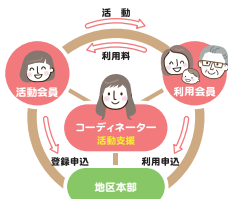

とき 7月31日(金)10時～11時半

ところ・申し込み

加古川コープのつどい場「かっこ」

講師 兵庫県警サイバー情報発信室

定員 40人(申込順)

参加費 100円(資料代)

主催 コープサークル二樹会

誰かのためにできること 「助け合いの会」登録説明会

高齢者や子育て中の方のお宅で掃除や洗濯、料理、草引きなど家事支援を有償(1時間800円～)で行う「コープくらしの助け合いの会」が、活動する方の登録説明会を行います。申し込みのうえご参加ください。

とき 7月27日(月)10時半～12時

ところ コープ神吉 サービスコーナー横

登録に必要なもの

はんこ、組合員証、
顔写真(縦4cm×横3cm)、
年会費500円

申し込み 第6地区本部

ライターズルポ

いつもの活動に学びと楽しみを