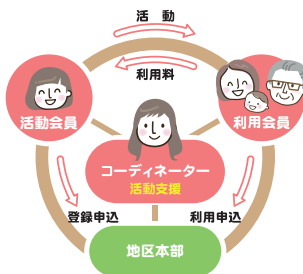

夏休み! エコファーム自然観察会 参加者募集

自然の中で、思い切り楽しい夏を過ごそう♪

とき 8月8日(土) 16時~20時半 ※小雨決行

ところ エコファーム(三木市細川町瑞穂2328-1)

内容(予定) エコファーム探検、ミニトマト収穫体験、虫取りトラップ、
星空観測、流しそうめん、手持ち花火、バーベキュー(夕食)

対象 子どもと保護者

定員 8組32人(申し込み多数の場合は抽選)

参加費 1人500円 ※未就学児は無料

持ち物 虫取り網、虫かご、虫よけスプレー、長袖、長ズボン、帽子、軍手、バーベキューの食材、調味料、飲み物
※バーベキューのコンロと炭はこちらで準備します

申し込み 第5地区本部

ホームページから

※受付期間 7月7日(火)~20日(月・祝)

申し込み

ダンスフィットネス体験 参加者募集

さまざまな音楽に合わせて踊る「ダンスフィットネス」を体験してみませんか。楽しく踊ることを大事にしているので、振り付けの指導はありません。講師の動きをまねるだけでOK♪音楽に合わせて一緒に汗をかきましょう。

活動日 第1・2・3火曜日10時半~11時半

ところ コープデイズ神戸西3階

いりどりスタジオ 大ルームABC

講師 ちーさん

対象 女性

参加費 500円 ※見学は無料。要予約

申し込み 右のQRコード®(講師のLINE)からのみ

※名前と体験希望日を記入してください

申し込み

「つながるマルシェ」 ワークショップ参加者募集

福祉事業所などで作られたお菓子や雑貨などを販売する「つながるマルシェ」。今回は、福祉事業所「Cherish-b」がワークショップを開催♪(作品は写真参照)

とき 7月18日(土) 11時~14時

※「つながるマルシェ」は11時~15時

ところ コープデイズ神戸西1階 はじまりのテラス

定員 15人(申込順) ※空きがあれば当日受け付け可

参加費 500円

申し込み コープデイズ神戸西 つどい場カウンターに

電話(11ページ左側参照)または直接

※7月7日(火)受け付け開始

地域の助け合いの輪 「コープくらしの助け合いの会」

「コープくらしの助け合いの会」は、掃除などの家事を手伝う「活動会員」が、手助けを必要とする「利用会員」を支える活動です。特別な資格は要りません。活動についてはコーディネーターがサポートします。申し込みのうえ、活動会員についての説明会にお越しください。

とき 7月23日(木)

10時半~12時

ところ コープ住宅2階

会議室

(神戸市垂水区

福田3-2-12)

申し込み 第5地区本部

ライターズルポ

商品を買うことが「先へ進む力」に

5月28日 コープ新多聞

福祉事業所で作られた商品を販売する「つながるマルシェ」。彩り豊かな雑貨や季節の漬物など、心を込めて作られた商品が並びました。「回を重ねるごとに、待っていている人が増えています」「自分が作ったものが売れて、『ありがとう』と言ってもらえてうれしい」との声があり、交流から生まれる新たな力を感じました。(木下)

ストラップや
染め物など多彩な
ラインナップ♪