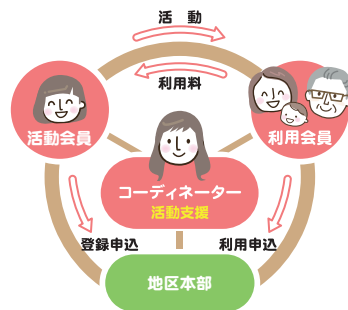

「仲間と趣味を楽しみたい」「人の役に立ちたい」。同じ気持ちの仲間を集めて、「コープサークル」に登録してみませんか。

食、子育て、福祉、健康など、さまざまな分野のサークルが楽しく活動しています。

活動の条件 ● 3人以上の組合員で構成されたメンバーであること

- メンバー全員の参加運営による自主自立の活動であること
- 営利目的、宗教活動、政治活動でないこと

登録のメリット ● 組合員集会所が無料で使用できる(月1回2時間まで)

- コープこうべの助成金を申請できる
- 機関紙『きょうどう』などで情報発信ができる
- 活動発表や情報交換の場がある
- 組合員の学び、スキルアップのためのプログラムを受講できる など

問い合わせ 第3地区本部

できるときにできる人ができることをちょっぴりお手伝い 「コープくらしの助け合いの会」説明会

「住み慣れた地域で安心して暮らしたい」「少し手助けがあれば自立して生活できるのに…」そんな組合員の声から始まった有償の家事支援活動です。地域の高齢者や子育て中の方のお宅で、掃除や買い物などの家事を手伝う「活動会員」を募集中。活動はお住まいのエリア内で、週1回2時間程度(1時間800円～)からでOK。男性会員も活躍中です。

関心のある方は、申し込みのうえ説明会へどうぞ。

とき	お住まいのエリア(活動エリア)	ところ
3月31日(月) 13時半～15時	中央区、兵庫区、長田区、須磨区	コープ兵庫 組合員集会所
4月23日(水) 10時～11時半	東灘区、灘区	コープ六甲 組合員集会所

申し込み 第3地区本部

ライターズルポ

コープ商品で備える防災を呼び掛け

1月19日 三宮センター街

「神戸防災のつどい2025」に第3地区平和企画委員会と甲南女子大学がブースを出展。学生とともにローリングストックにおすすめのコープ商品を紹介。冊子を使って災害時に必要な情報を伝えました。多くの人が足を止め、「この商品はお店で買えるの?」「体調が悪いときにも備蓄は役立つわね」と話していました。(石川)