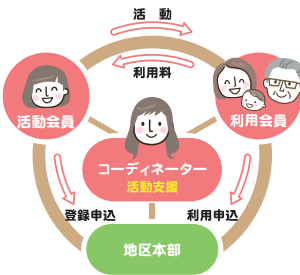

活動日時 不定期

ところ 甲山森林公園など
(西宮市甲山町)

問い合わせ 第2地区
本部

行ってみよう 無料健康チェック

宝塚医療生活協同組合の主催で毎月、健康チェックを実施しています。申し込みは不要。時間内であれば、いつでも気軽に参加していただけます。

とき 第3木曜日14時～15時半
※次回は3月20日(木・祝)

ところ 「わになーれにしきた」
(コープ北口食彩館2階)

内容 骨密度測定(素足で測定)と
月替わりの健康チェック

参加費 無料

問い合わせ 第2地区本部

助け合いの活動に 参加しませんか

「コープくらしの助け合いの会」は「住み慣れた地域で安心して暮らしたい」という組合員の声から始まった有償の家事支援活動です。高齢の方や子育て中の家庭で簡単な家事の手助けをしませんか。特別な資格は必要ありません。興味のある方は気軽にお問い合わせください。

対象 西宮市
(北部エリアを
除く)、芦屋市
在住の方

問い合わせ 第2地区
本部

プラごみを減らそう 夙川で清掃体験

川から海に流れたプラスチック片“マイクロプラスチック”は、海洋生物に大きな影響を与えます。清掃を通してプラスチックごみについて考えませんか。

とき 3月23日(日)
10時～11時

集合 夙川公民館前
(西宮市羽衣町)

定員 10人(申込順、小学生
以下は保護者同伴)

持ち物 軍手、飲み物

主催 コープサークル
「夙川|pine cone」

申し込み 第2地区本部

申し込み