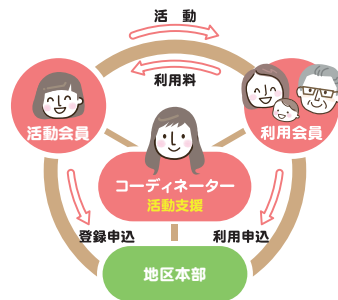

貴重な尼崎の伝統野菜「田能の里芋」 栽培方法を学んで収穫まで一緒に体験してみませんか

尼崎の北部、田能地区に伝わる伝統野菜「田能の里芋」は、独自の方法で栽培され、大量には収穫できないため、貴重なお芋と言われています。

生産者から栽培方法を学んで、秋には自分で育てた里芋を収穫し、味わってみませんか。

とき(9時～12時(予定))	内容(変更の場合あり)
4月27日(土)	植え付け
5月25日(土)	マルチの下の芽を出す
6月22日(土)	芽かき
7月27日(土)	水の管理(水かけ)
8月24日(土)	水の管理(水かけ)
9月28日(土)	収穫前の枯れ枝清掃
10月26日(土)	収穫
11月下旬	料理会と試食

- **ところ** 尼崎市神崎農園(神崎町22-15)
  ※阪急園田駅徒歩約15分
  ※現地集合・解散。雨天決行
- **対象** なるべく全日程に参加できる方
- **定員** 30組(申込順)
- **参加費** 1組3,000円(全8回分)
- **服装** 動きやすい服、軍手、長靴
- **申し込み** 第1地区本部 塚口事務所

～できるときにできる人ができることを～ 始まりの春、「くらしの助け合いの会」活動会員として活躍しませんか

「コープくらしの助け合いの会」は、地域住民の自立したくらしを支える家事支援活動です。地域の高齢者や産前産後の子育て中の方のお宅で、食事作りや掃除などを手伝ってくださる「活動会員」を募集しています。活動は有償(1時間800円～)で、交通費は実費を利用会員が負担。性別、年齢、資格は問いません。まずは予約のうえ、説明会にお越しください。

とき	ところ
①4月15日(月)	第1地区本部(コープめふ2階)
②4月18日(木)	コープ塚口 組合員集会室
③4月26日(金)	コープ行基 組合員集会室
④4月30日(火)	第1地区本部(コープめふ2階)★
⑤4月30日(火)	コープ塚口 組合員集会室

- ①②④⑤は10時～11時半、③は10時半～12時
- ★は男性限定
- ※日程の合わない方はご相談ください

申し込み ①④第1地区本部、②③⑤第1地区本部 塚口事務所