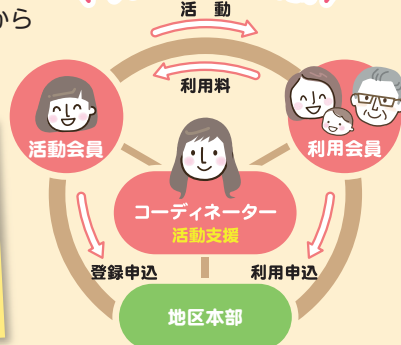

検索

今月号のいいね!

はじめてみよう
 できることからお手伝い

コープくらしの助け合いの会 活動会員大募集

地域住民の助け合いによって自立したくらしを支える有償(1時間800円～)の家事支援活動です。高齢者や子育て中で家事ができなくて困っている方のお手伝いをします。特別な資格は要りません。できることから始めてみませんか。

コーディネーターがサポートするので安心!

こんな活動をしています

掃除、洗濯、料理、草引き、買い物など
 活動頻度は、週1回、月1回、不定期などさまざまです

活動会員登録説明会

とき 4月11日(木) 10時半～12時

ところ コープ大蔵谷 組合員集会所

とき 5月21日(火) 10時半～12時

ところ 高砂「コープのつどい場」(コープ高砂1階)

登録に必要な物
 はんこ、組合員証、顔写真(縦4cm×横3cm)
 年会費500円

申し込み 第6地区本部

ふらっと立ちより 楽しみて 明日の役に立つ! 「あかし子ども・子育て応援メッセ」開催