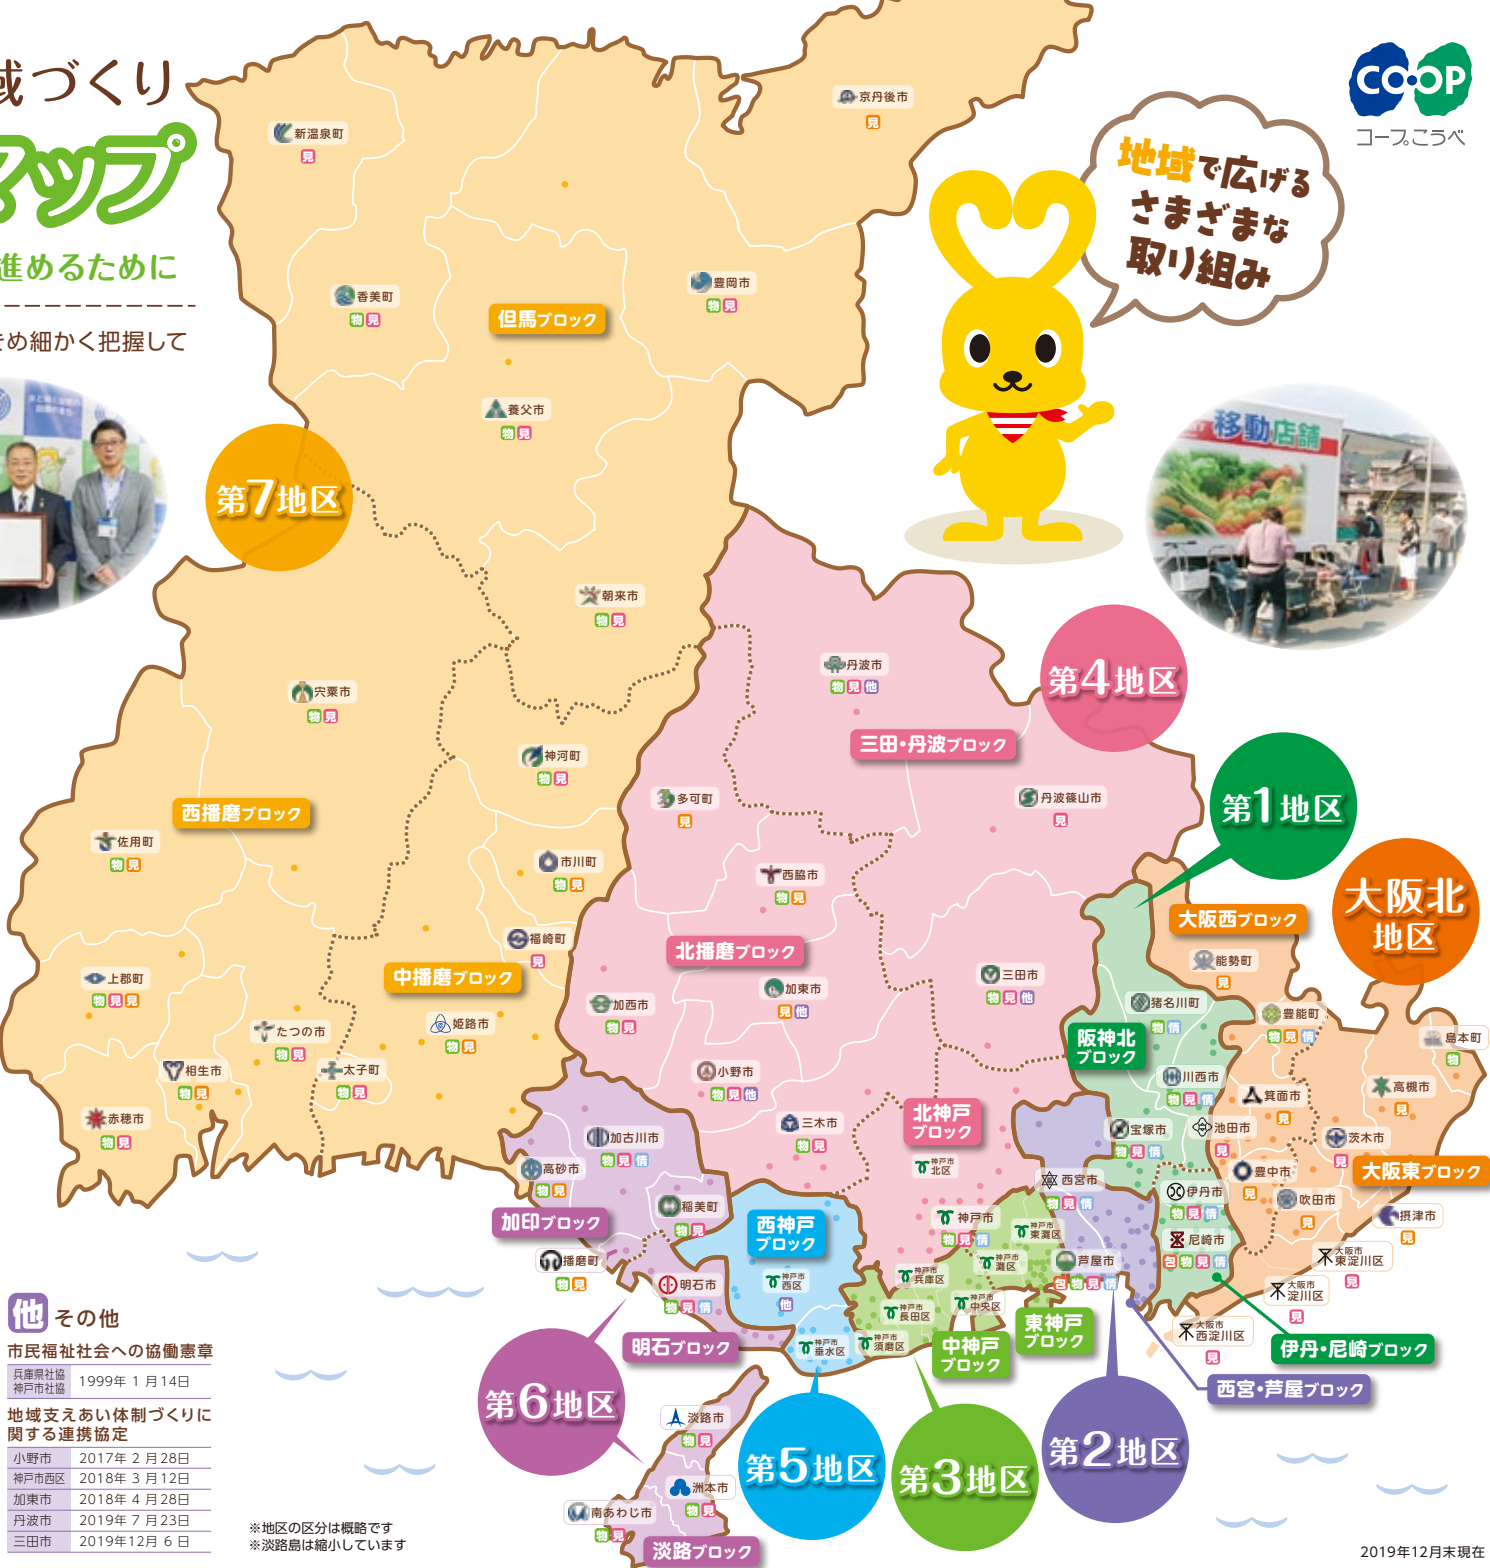

**情** 高齢者の消費生活情報啓発に関する協定

神戸市	2012年 5月 9日	明石市	2015年 10月 27日
宝塚市	2013年 3月 21日	加古川市	2019年 10月 18日
伊丹市	2013年 3月 21日	豊能町	
芦屋市		猪名川町	2019年 11月 15日
尼崎市		川西市	
西宮市	2014年 1月 20日		

**見** ネットワーク  
(地域全体で見守る)参加型

豊中市	2010年 2月 28日
豊能町	2013年 11月 22日
箕面市	2014年 9月 4日
吹田市	2014年 10月 6日
西脇市	2014年 10月 31日
姫路市	2015年 6月 24日
上郡町	2015年 7月 22日
相生市	2016年 4月 1日
京丹後市	2016年 5月 12日
佐用町	2016年 6月 10日
加東市	2016年 7月 22日
多可町	2016年 7月 22日
播磨町	2016年 9月 1日
摂津市	2016年 11月 25日
高槻市	2016年 11月 25日
市川町	2016年 12月 8日
能勢町	2017年 9月 25日
高砂市	2019年 8月 5日

**他** その他

市民福祉社会への協働憲章

兵庫県社協	1999年 1月 14日
神戸市社協	

地域支えあい体制づくりに関する連携協定

神戸市西区	2017年 2月 28日
神戸市	2018年 3月 12日
加東市	2018年 4月 28日
丹波市	2019年 7月 23日
三田市	2019年 12月 6日

※地区の区分は概略です  
※淡路島は縮小しています

# 地域で広げる さまざまな取り組み 大阪北地区